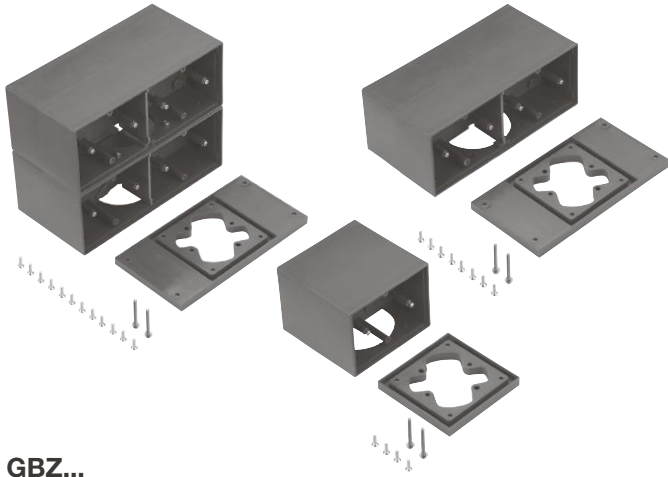

6LE000529B

- | | |
|-------------------------------|------------------------------|
| (DE) Montageanleitung | (HR) Upute za montažu |
| (FR) Notice d'instructions | (HU) Szerelési útmutató |
| (GB) Mounting instructions | (LT) Montavimo instrukcija |
| (NL) Montage instructie | (LV) Montāžas instrukcija |
| (DK) Monteringsvejledning | (PL) Instrukcja montażowa |
| (FI) Asennusohje | (RO) Instrucțiuni de montare |
| (NO) Montasjeanvisning | (SK) Návod na montáž |
| (SE) Monteringsinstruktioner | (RU) Указания по установке |
| (IT) Istruzioni di montaggio | (BG) Инструкции за монтаж |
| (ES) Instrucciones de montaje | (GR) Οδηγίες χώνευσης |
| (PT) Instruções de montagem | (SI) Navodilo za montažo |
| (CZ) Montážní návod | (EE) Paigaldusjuhised |
| (BA) Uputstvo za montažu | (IS) Leiðbeiningar |
| (UK) Інструкції з установки | (AR) دليل التركيب |