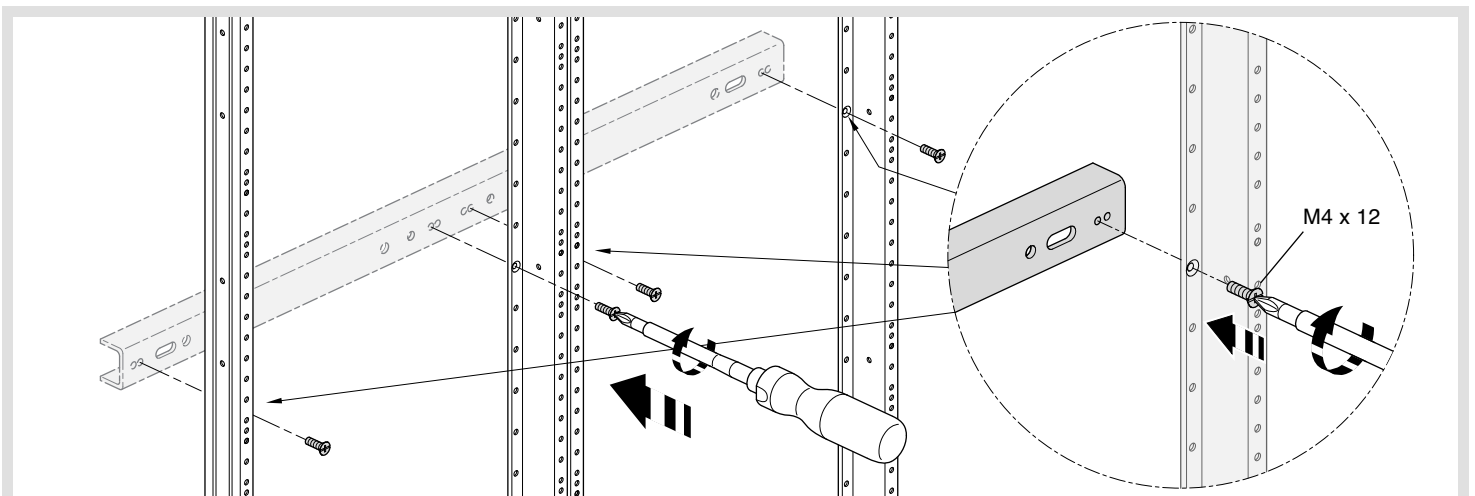

6LE001378A

univers N

Ⓓ	Montageanleitung	Ⓗ	Upute za montažu
Ⓕ	Notice d'instructions	Ⓗ	Szerelési útmutató
Ⓖ	Mounting instructions	Ⓕ	Montavimo instrukcija
Ⓝ	Montage instructie	Ⓕ	Montāžas instrukcija
Ⓓ	Monteringsvejledning	Ⓗ	Instrukcja montażowa
Ⓕ	Asennusohje	Ⓗ	Intruciuni de montare
Ⓝ	Montasjeanvisning	Ⓕ	Návod na montáž
Ⓔ	Monterings instruktioner	Ⓗ	Указания по установке
Ⓘ	Istruzioni di montaggio	Ⓗ	Инструкции за монтаж
Ⓔ	Instrucciones de montaje	Ⓗ	Οδηγίες χώνευσης
Ⓗ	Instruções de montagem	Ⓕ	Navodilo za montažo
Ⓒ	Montážní návod	Ⓗ	Paigaldusjuhised
Ⓗ	Uputstvo za montažu	Ⓕ	Leidbeiningar
Ⓖ	Інструкції з установки	Ⓗ	دليل التركيب

EAC