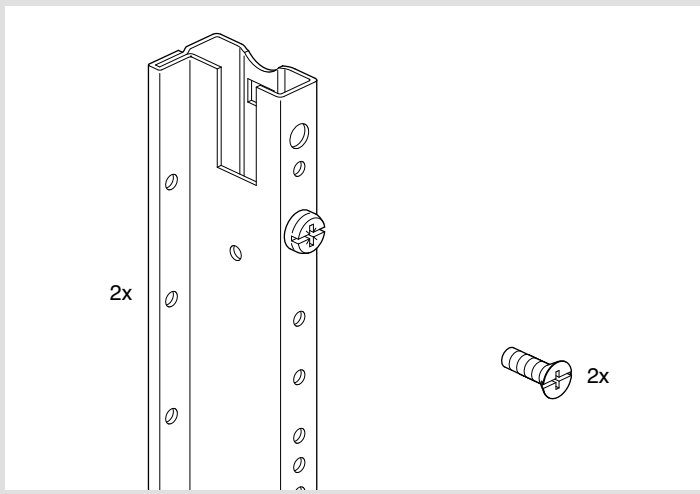

6LE001378A

univers N

Ⓓ	Montageanleitung	Ⓗ	Upute za montažu
Ⓕ	Notice d'instructions	Ⓗ	Szerelési útmutató
Ⓖ	Mounting instructions	Ⓕ	Montavimo instrukcija
Ⓝ	Montage instructie	Ⓕ	Montāžas instrukcija
Ⓓ	Monteringsvejledning	Ⓗ	Instrukcja montażowa
Ⓕ	Asennusohje	Ⓗ	Intruciuni de montare
Ⓝ	Montasjeanvisning	Ⓕ	Návod na montáž
Ⓔ	Monterings instruktioner	Ⓗ	Указания по установке
Ⓘ	Istruzioni di montaggio	Ⓗ	Инструкции за монтаж
Ⓔ	Instrucciones de montaje	Ⓗ	Οδηγίες χώνευσης
Ⓗ	Instruções de montagem	Ⓕ	Navodilo za montažo
Ⓒ	Montážní návod	Ⓗ	Paigaldusjuhised
Ⓗ	Uputstvo za montažu	Ⓕ	Leidbeiningar
Ⓖ	Інструкції з установки	Ⓗ	دليل التركيب

EAC