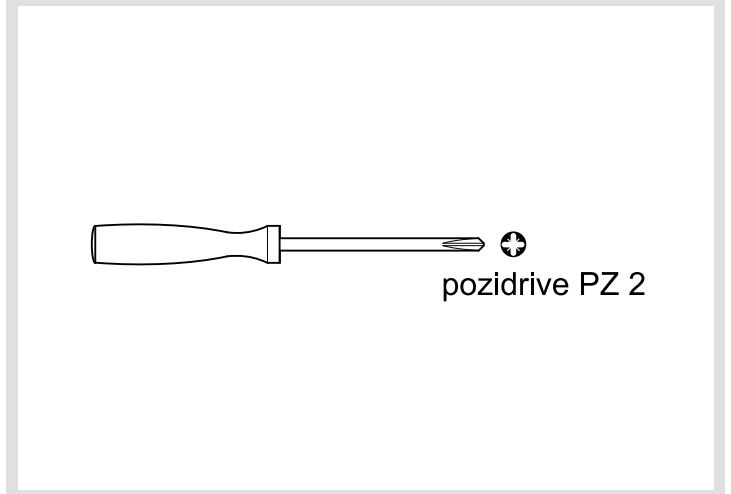

6LE001378A

univers N

Ⓓ	Montageanleitung	Ⓗ	Upute za montažu
Ⓕ	Notice d'instructions	Ⓗ	Szerelési útmutató
Ⓖ	Mounting instructions	Ⓕ	Montavimo instrukcija
Ⓝ	Montage instructie	Ⓕ	Montāžas instrukcija
Ⓓ	Monteringsvejledning	Ⓗ	Instrukcja montażowa
Ⓕ	Asennusohje	Ⓗ	Intruciuni de montare
Ⓝ	Montasjeanvisning	Ⓕ	Návod na montáž
Ⓔ	Monterings instruktioner	Ⓗ	Указания по установке
Ⓘ	Istruzioni di montaggio	Ⓗ	Инструкции за монтаж
Ⓔ	Instrucciones de montaje	Ⓗ	Οδηγίες χώνευσης
Ⓗ	Instruções de montagem	Ⓕ	Navodilo za montažo
Ⓒ	Montážní návod	Ⓗ	Paigaldusjuhised
Ⓗ	Uputstvo za montažu	Ⓕ	Leidbeiningar
Ⓖ	Інструкції з установки	Ⓗ	دليل التركيب

EAC