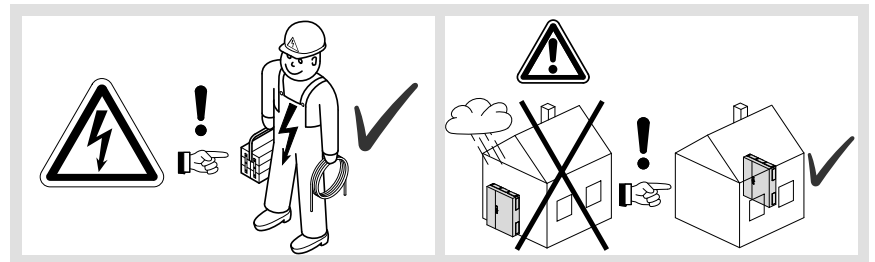

6LE001378A

univers N

Ⓓ	Montageanleitung	Ⓗ	Upute za montažu
Ⓕ	Notice d'instructions	Ⓗ	Szerelési útmutató
Ⓖ	Mounting instructions	Ⓕ	Montavimo instrukcija
Ⓝ	Montage instructie	Ⓕ	Montāžas instrukcija
Ⓓ	Monteringsvejledning	Ⓗ	Instrukcja montażowa
Ⓕ	Asennusohje	Ⓗ	Intruciuni de montare
Ⓝ	Montasjeanvisning	Ⓕ	Návod na montáž
Ⓔ	Monterings instruktioner	Ⓗ	Указания по установке
Ⓘ	Istruzioni di montaggio	Ⓗ	Инструкции за монтаж
Ⓔ	Instrucciones de montaje	Ⓗ	Οδηγίες χώνευσης
Ⓗ	Instruções de montagem	Ⓕ	Navodilo za montažo
Ⓒ	Montážní návod	Ⓗ	Paigaldusjuhised
Ⓗ	Uputstvo za montažu	Ⓕ	Leidbeiningar
Ⓖ	Інструкції з установки	Ⓗ	دليل التركيب

EAC