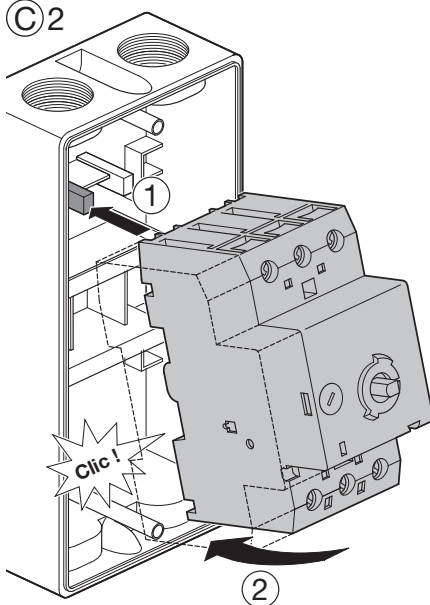

- (FR) Coffret étanche IP 55
- (GB) Weatherproof box IP 55
- (DE) Wasserdichtes Gehäuse IP 55
- (IT) Cassetta da parete IP 55
- (ES) Caja estanca IP 55
- (NL) Waterdichte kastje IP 55

- Notice d'instructions
- User instructions
- Bedienungsanleitung
- Istruzioni d'impiego
- Instrucciones de uso
- Gebruiksaanwijzing

B3

C1

MM501N...+MZ523  
MM501N...+MZ528  
MM501N...+MZ529

C2

C3

C4

C5

C6