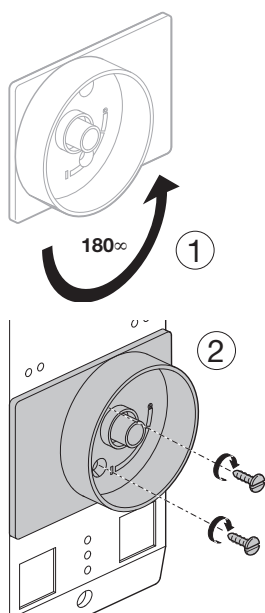

- (FR) Coffret étanche IP 55
- (GB) Weatherproof box IP 55
- (DE) Wasserdichtes Gehäuse IP 55
- (IT) Cassetta da parete IP 55
- (ES) Caja estanca IP 55
- (NL) Waterdichte kastje IP 55

- Notice d'instructions
- User instructions
- Bedienungsanleitung
- Istruzioni d'impiego
- Instrucciones de uso
- Gebruiksaanwijzing

B3

C1

MM501N...+MZ523  
MM501N...+MZ528  
MM501N...+MZ529

C2

C3

C4

C5

C6