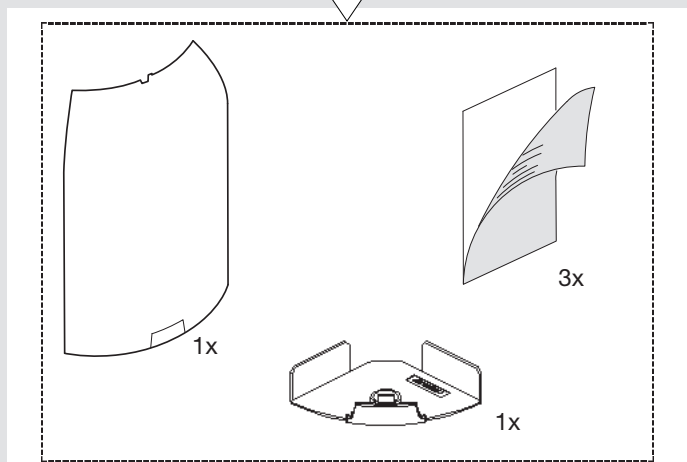

- (FR) Dérivation moulure d'angle
- (GB) Corner trunking adaptor
- (DE) Anbindung an Eckkanal

- Montageanleitung
- Notice d'instructions
- Bruksanvisning

6J 8001.c

M5560

①

②

③

L 4080