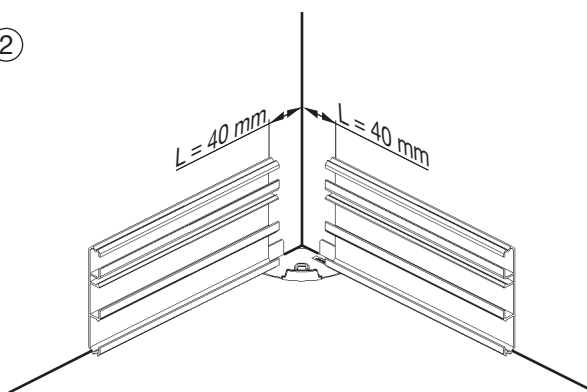

- (FR) Dérivation moulure d'angle
- (GB) Corner trunking adaptor
- (DE) Anbindung an Eckkanal

- Montageanleitung
- Notice d'instructions
- Bruksanvisning

6J 8001.c

M5560

①

②

③

L 4080