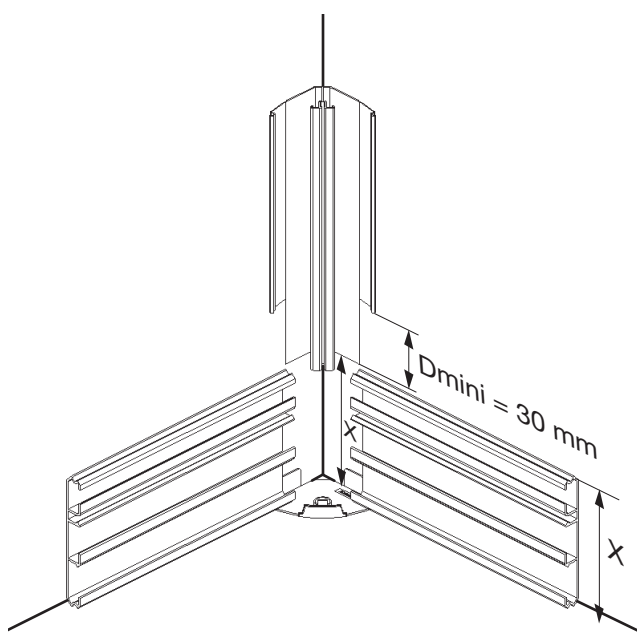

- (FR) Dérivation moulure d'angle
- (GB) Corner trunking adaptor
- (DE) Anbindung an Eckkanal

- Montageanleitung
- Notice d'instructions
- Bruksanvisning

6J 8001.c

M5560

①

②

③

L 4080