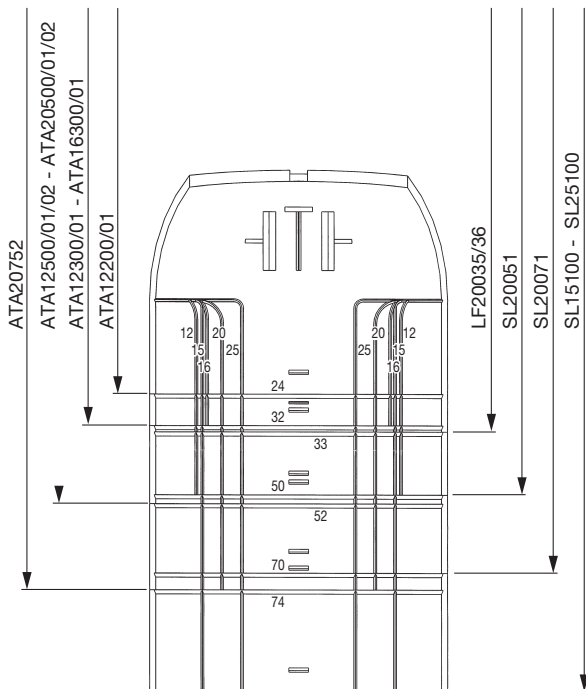

- (FR) Dérivation moulure d'angle
- (GB) Corner trunking adaptor
- (DE) Anbindung an Eckkanal

- Montageanleitung
- Notice d'instructions
- Bruksanvisning

6J 8001.c

M5560

①

②

③

L 4080

④

⑤

⑥

⑦