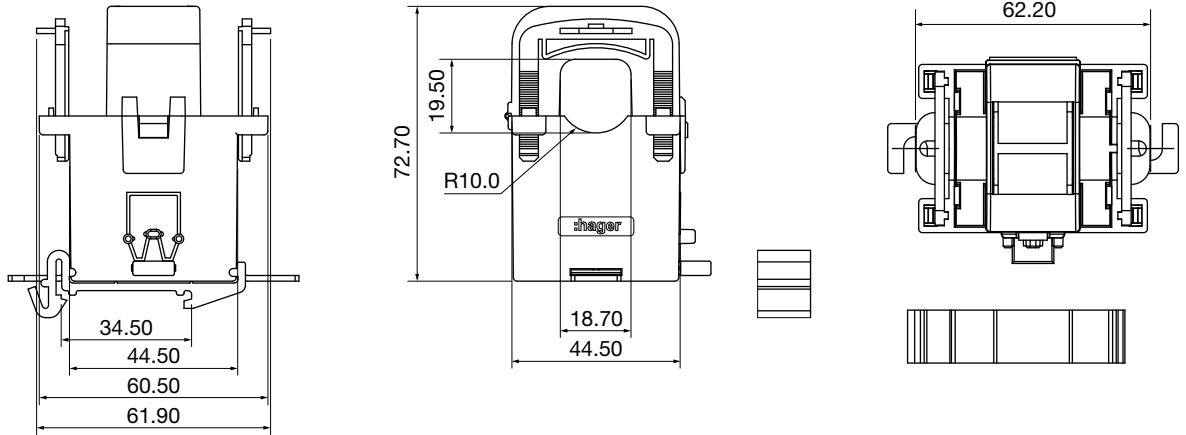

- (FR) Transformateur de courant ouvrant
- (DE) Klappwandler
- (EN) Split core transformer

6LE007236A

SRT0xxx5A SRT0xxx5B

SRT00635A	63 A / 5 A	0.7 VA	Class 3	ø 18,5 mm	L=1,5 m
SRT00805A	80 A / 5 A	0.7 VA	Class 3	ø 18,5 mm	L=1,5 m
SRT01005A	100 A / 5 A	0.7 VA	Class 1	ø 18,5 mm	L=1,5 m
SRT01255A	125 A / 5 A	0.7 VA	Class 1	ø 18,5 mm	L=2 m
SRT01605A	160 A / 5 A	0.7 VA	Class 1	ø 18,5 mm	L=2 m
SRT02005A	200 A / 5 A	0.7 VA	Class 1	ø 18,5 mm	L=2 m
SRT02505A	250 A / 5 A	0.7 VA	Class 1	ø 18,5 mm	L=2 m
SRT04005B	400 A / 5 A	2.2 VA	Class 1	ø 28 mm	L=2 m
SRT05005B	500 A / 5 A	2.2 VA	Class 1	ø 28 mm	L=2 m

SRT0xxx5A

SRT0xxx5B