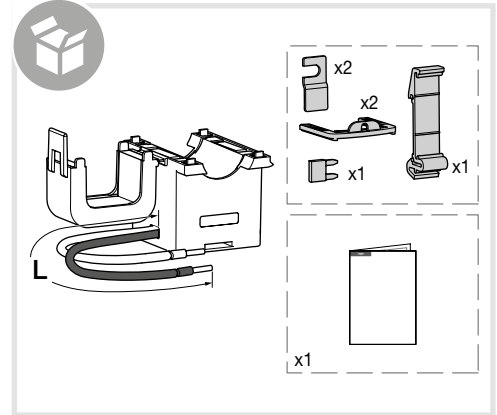

- (FR) Transformateur de courant ouvrant
- (DE) Klappwandler
- (EN) Split core transformer

6LE007236A

## SRT0xxx5A SRT0xxx5B

<b>SRT00635A</b>	63 A / 5 A	0.7 VA	Class 3	ø 18,5 mm	L=1,5 m
<b>SRT00805A</b>	80 A / 5 A	0.7 VA	Class 3	ø 18,5 mm	L=1,5 m
<b>SRT01005A</b>	100 A / 5 A	0.7 VA	Class 1	ø 18,5 mm	L=1,5 m
<b>SRT01255A</b>	125 A / 5 A	0.7 VA	Class 1	ø 18,5 mm	L=2 m
<b>SRT01605A</b>	160 A / 5 A	0.7 VA	Class 1	ø 18,5 mm	L=2 m
<b>SRT02005A</b>	200 A / 5 A	0.7 VA	Class 1	ø 18,5 mm	L=2 m
<b>SRT02505A</b>	250 A / 5 A	0.7 VA	Class 1	ø 18,5 mm	L=2 m
<b>SRT04005B</b>	400 A / 5 A	2.2 VA	Class 1	ø 28 mm	L=2 m
<b>SRT05005B</b>	500 A / 5 A	2.2 VA	Class 1	ø 28 mm	L=2 m