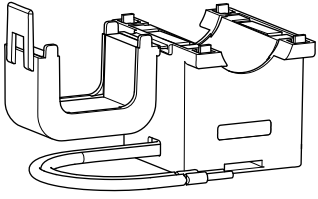

- (FR) Transformateur de courant ouvrant
- (DE) Klappwandler
- (EN) Split core transformer

6LE007236A

## SRT0xxx5A SRT0xxx5B

<b>SRT00635A</b>	63 A / 5 A	0.7 VA	Class 3	ø 18,5 mm	L=1,5 m
<b>SRT00805A</b>	80 A / 5 A	0.7 VA	Class 3	ø 18,5 mm	L=1,5 m
<b>SRT01005A</b>	100 A / 5 A	0.7 VA	Class 1	ø 18,5 mm	L=1,5 m
<b>SRT01255A</b>	125 A / 5 A	0.7 VA	Class 1	ø 18,5 mm	L=2 m
<b>SRT01605A</b>	160 A / 5 A	0.7 VA	Class 1	ø 18,5 mm	L=2 m
<b>SRT02005A</b>	200 A / 5 A	0.7 VA	Class 1	ø 18,5 mm	L=2 m
<b>SRT02505A</b>	250 A / 5 A	0.7 VA	Class 1	ø 18,5 mm	L=2 m
<b>SRT04005B</b>	400 A / 5 A	2.2 VA	Class 1	ø 28 mm	L=2 m
<b>SRT05005B</b>	500 A / 5 A	2.2 VA	Class 1	ø 28 mm	L=2 m